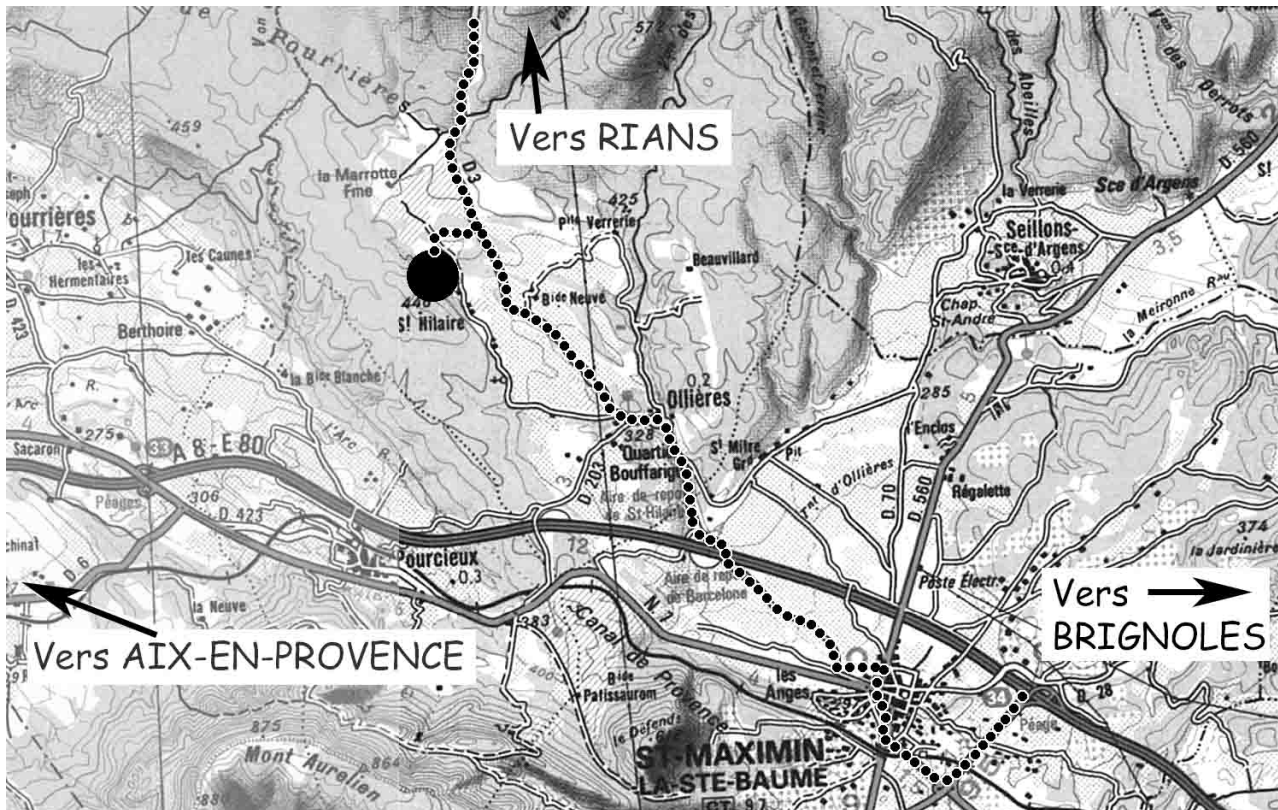

# Assemblée Générale 2007 de la Coopérative Provence Forêt : Plan d'Accès.

Domaine de l'Abbaye de Saint-Hilaire, Route de Rians, RD 3, 83470 OLLIERES  
Tél : 04.98.05.40.10

*En provenant d'Aix ou de Brignoles, sur l'autoroute A 8, prendre la sortie n° 34 "St Maximim la Ste Baume", ensuite centre ville, puis prendre la D 3 en direction de Rians. A environ 3km après Ollières, prendre le grand portail sur la gauche et suivre les panneaux.*

*En provenant de Rians, sur la RD 3 environ 14km après Rians, prendre le grand portail sur la droite et suivre les panneaux*

---